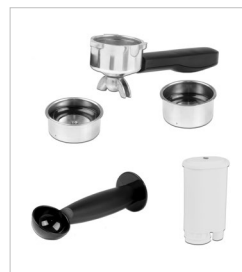

Zubehör: 2 Siebeinsätze,
Kaffeelet mit Tamper,
Wasserfilter