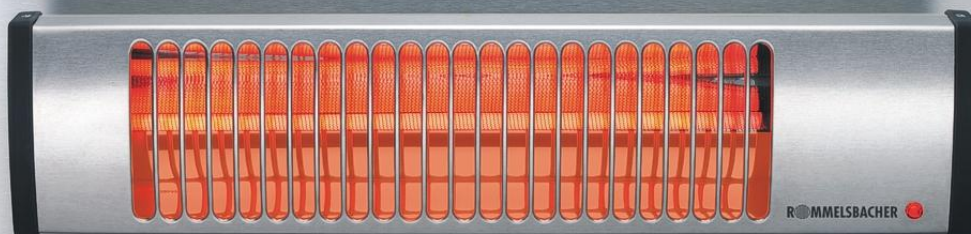

WICKELTISCH STRAHLER

Behagliche Sofortwärme - schnell und sicher

ROMMELSBACHER

Ob über dem Wickeltisch oder dem Baby-Badewännchen - schnell verfügbare, sichere Infrarot-Wärme sorgt dafür, dass Babys nicht frieren oder sich erkälten. Ganz ohne Vorheizzeit stellt die Infrarot-Strahlung innerhalb von Sekunden behagliche Wärme zur Verfügung. Zur absoluten Sicherheit des Babys ist der energiesparende Quarz-Heizstab mit einem Schutzschlauch überzogen. Zudem heizt das Gerät geräuschlos, ohne einen Luftzug zu verursachen. Die Ein-/Ausschaltung erfolgt ganz praktisch über Zugschalter und eine Kontrolllampe sorgt für weitere Sicherheit beim Gebrauch.

Die Einsatzmöglichkeiten dieses Infrarotstrahlers sind vielfältig, auch zur kurzfristigen Erwärmung von Hobbyräumen, Dielen, Badezimmern, Wintergärten, geschützten Terrassen und Balkonen. Er lässt sich überall dort einsetzen, wo schnell Wärme benötigt wird. Einfach den Strahler an der Wand befestigen und an die Steckdose anschließen. Dann bei Bedarf am praktischen Zugschalter ziehen und schon steigt die Temperatur. Durch das hochwertige Edelstahlgehäuse sieht das Gerät schick aus und ist zudem leicht zu reinigen. Zur sicheren Wandbefestigung ist entsprechendes Montagematerial beigelegt. Der Kippwinkel des Strahlers kann auch im Nachhinein nach Bedarf angepasst werden. Sehr praktisch!

Technische Daten:

- Type: IW 604/E
- 230 V ~ 600 W • Edelstahl
- Infrarotstrahler für behagliche Sofortwärme ohne Vorheizzeit
- energiesparender Quarz-Heizstab
- spezielle Sicherheit durch Schutzschlauch um den Heizstab
- geräuschlos da keine Luftumwälzung
- mit variabel einstellbarer Wandhalterung
- Kontrolllampe und Zugschalter
- inklusive Montagematerial
- Abmessungen: 54 x 12,5 x 13 cm
- EAN: 4001797 421005