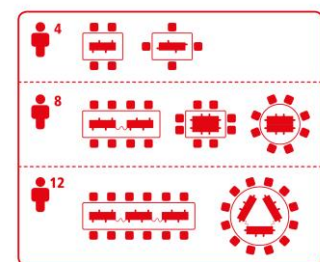

RACLETTE GRILLS

fun for 4 (and more!)

Grillparty bei Tisch - auch für große Runden

ROMMELSBACHER

Eine elegante Raclette & Grill Serie zum freien Kombinieren bei Tisch, die keine Wünsche offen lässt. Hochwertige Materialien und beste Verarbeitung machen aus diesen Geräten echte Partystars. Das stabile Gehäuse aus Alu-Druckguss sorgt für einen sicheren Stand und die massive Grillplatte gewährleistet beste Wärmeverteilung, wobei die Temperatur ganz nach Bedarf stufenlos einstellbar ist. So gelingen auf der Grillplatte Fleisch und Würstchen, aber auch Fisch und Gemüse perfekt; gleichzeitig können in den 4 Pfännchen je Gerät verschiedene Snacks überbacken und Raclette-Käse geschmolzen werden. Während der Ess-Pausen werden die benutzen Pfännchen im integrierten Parkdeck sicher und platzsparend abgestellt. Die hochwertige Antihaftbeschichtung von Grillplatte und Pfännchen machen das Handling beim Grillen besonders angenehm und sorgen anschließend für eine leichte Reinigung. Als besonderes Highlight lassen sich bis zu drei Einzelgeräte dieser Serie über Verbindungskabel zusammen anschließen und miteinander kombinieren. Dies ermöglicht selbst für die große Tischrunde einen maximalen Raclette und Grillspaß mit bis zu 12 Pfännchen!

Technische Daten:

RACLETTE Einzelgerät

fun for 4

- Type: RC 800 • 230 V ~ 795 W
- Abmessungen: 42 x 10,6 x 13,5 cm
- EAN: 40 01797 239402

RACLETTE Kombi-Set

fun for 4+4

- Set aus 2x RC 800
- Type: RC 1600 • 230 V ~ 1590 W (2x 795 W)
 - Abmessungen: je 42 x 10,6 x 13,5 cm
 - EAN: 40 01797 239501